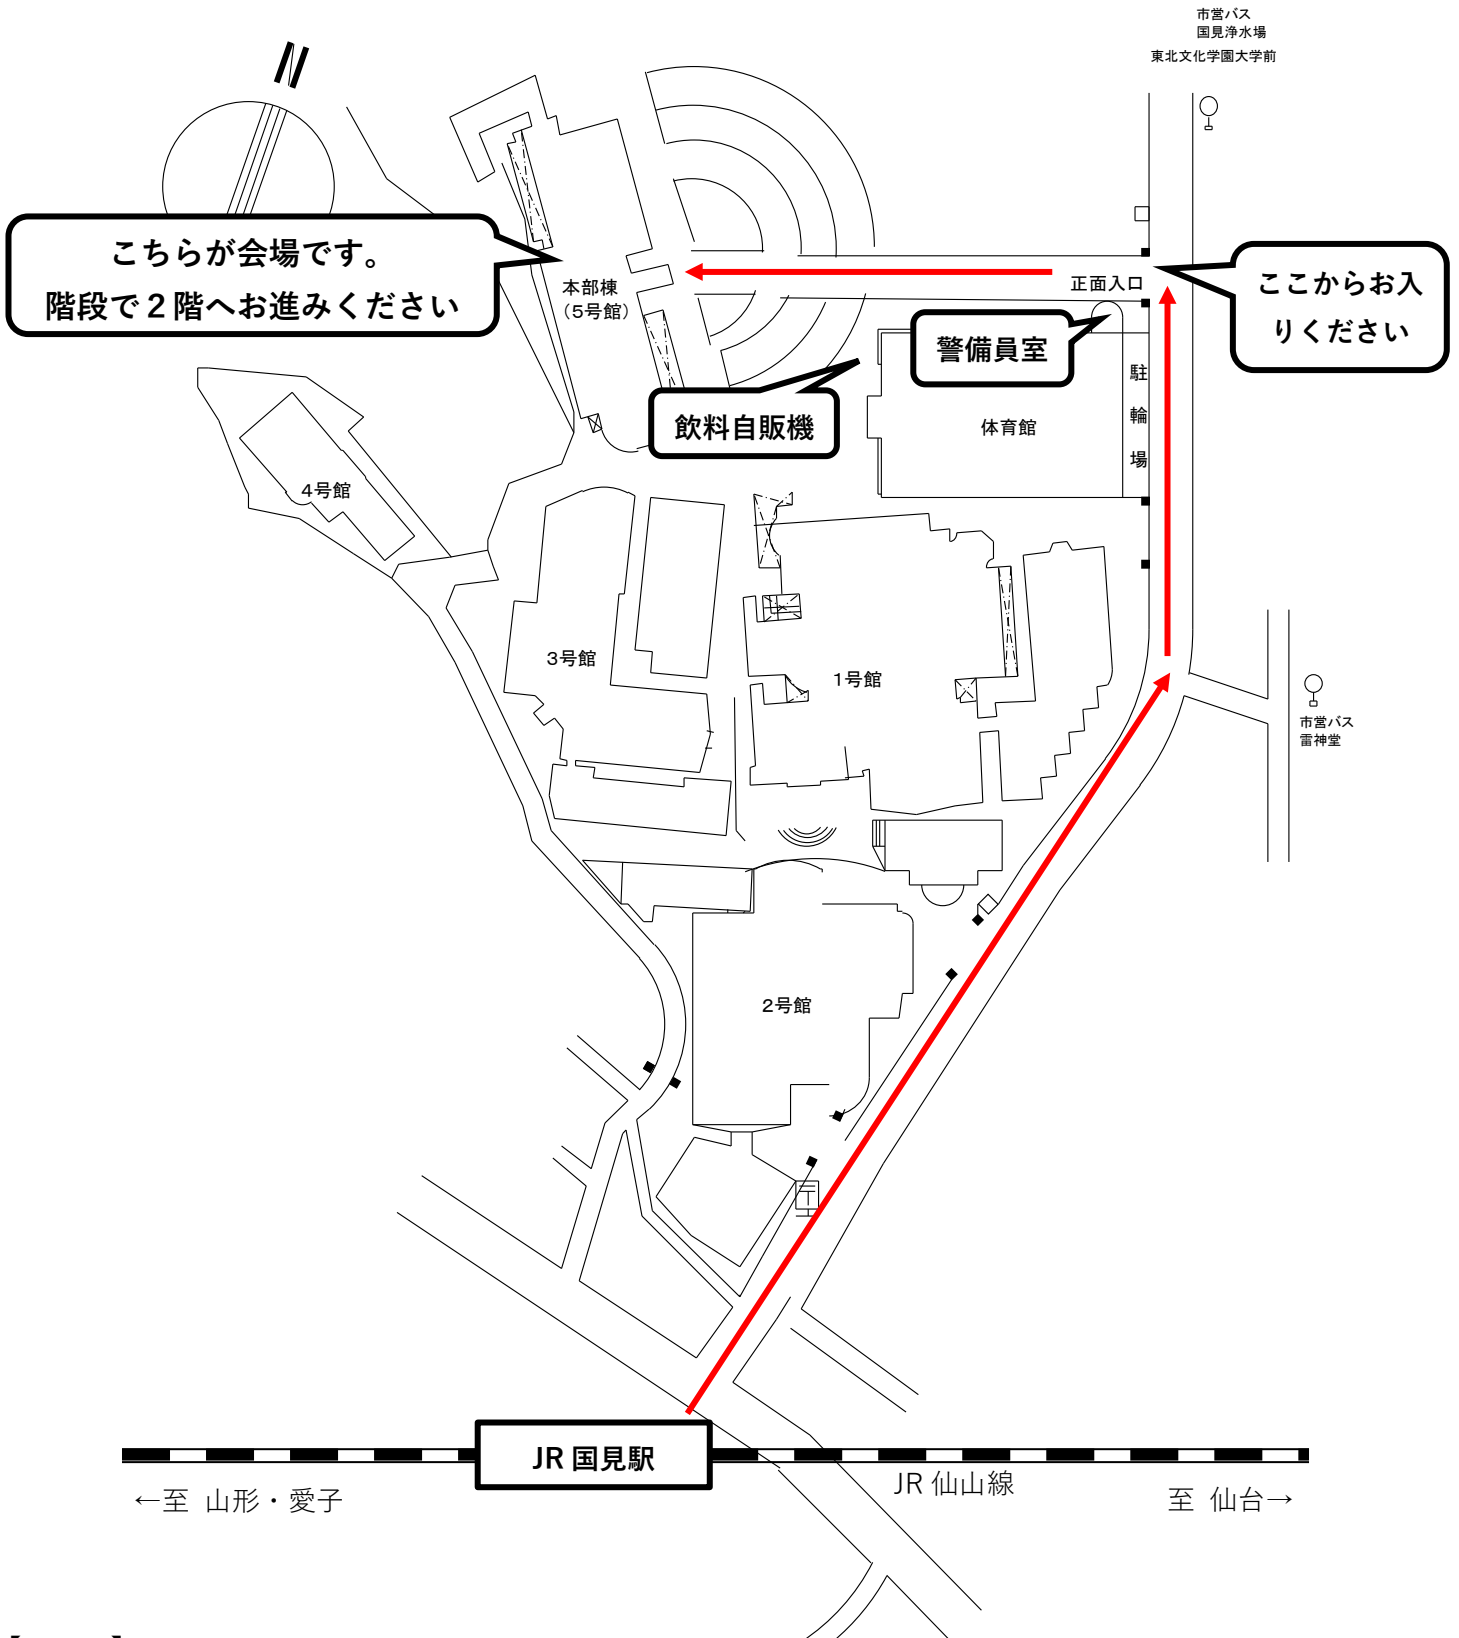

会場のご案内 (本部棟2階 第2会議室)

東北文化学園大学校舎配置図

【お願い】

- ・会場付近徒歩圏内にコンビニ等買い物ができる場所はありません。 **昼食は必ずご持参ください。**
- ・会場に**駐車場の準備はありません。** 公共交通機関 (JR 仙山線国見駅) をご利用ください。
(会場の近隣にも駐車場はありませんのでご注意ください。)
- ・大学敷地内は全面禁煙となっております。
- ・ごみはお持ち帰りいただきますよう、ご協力をお願いいたします。