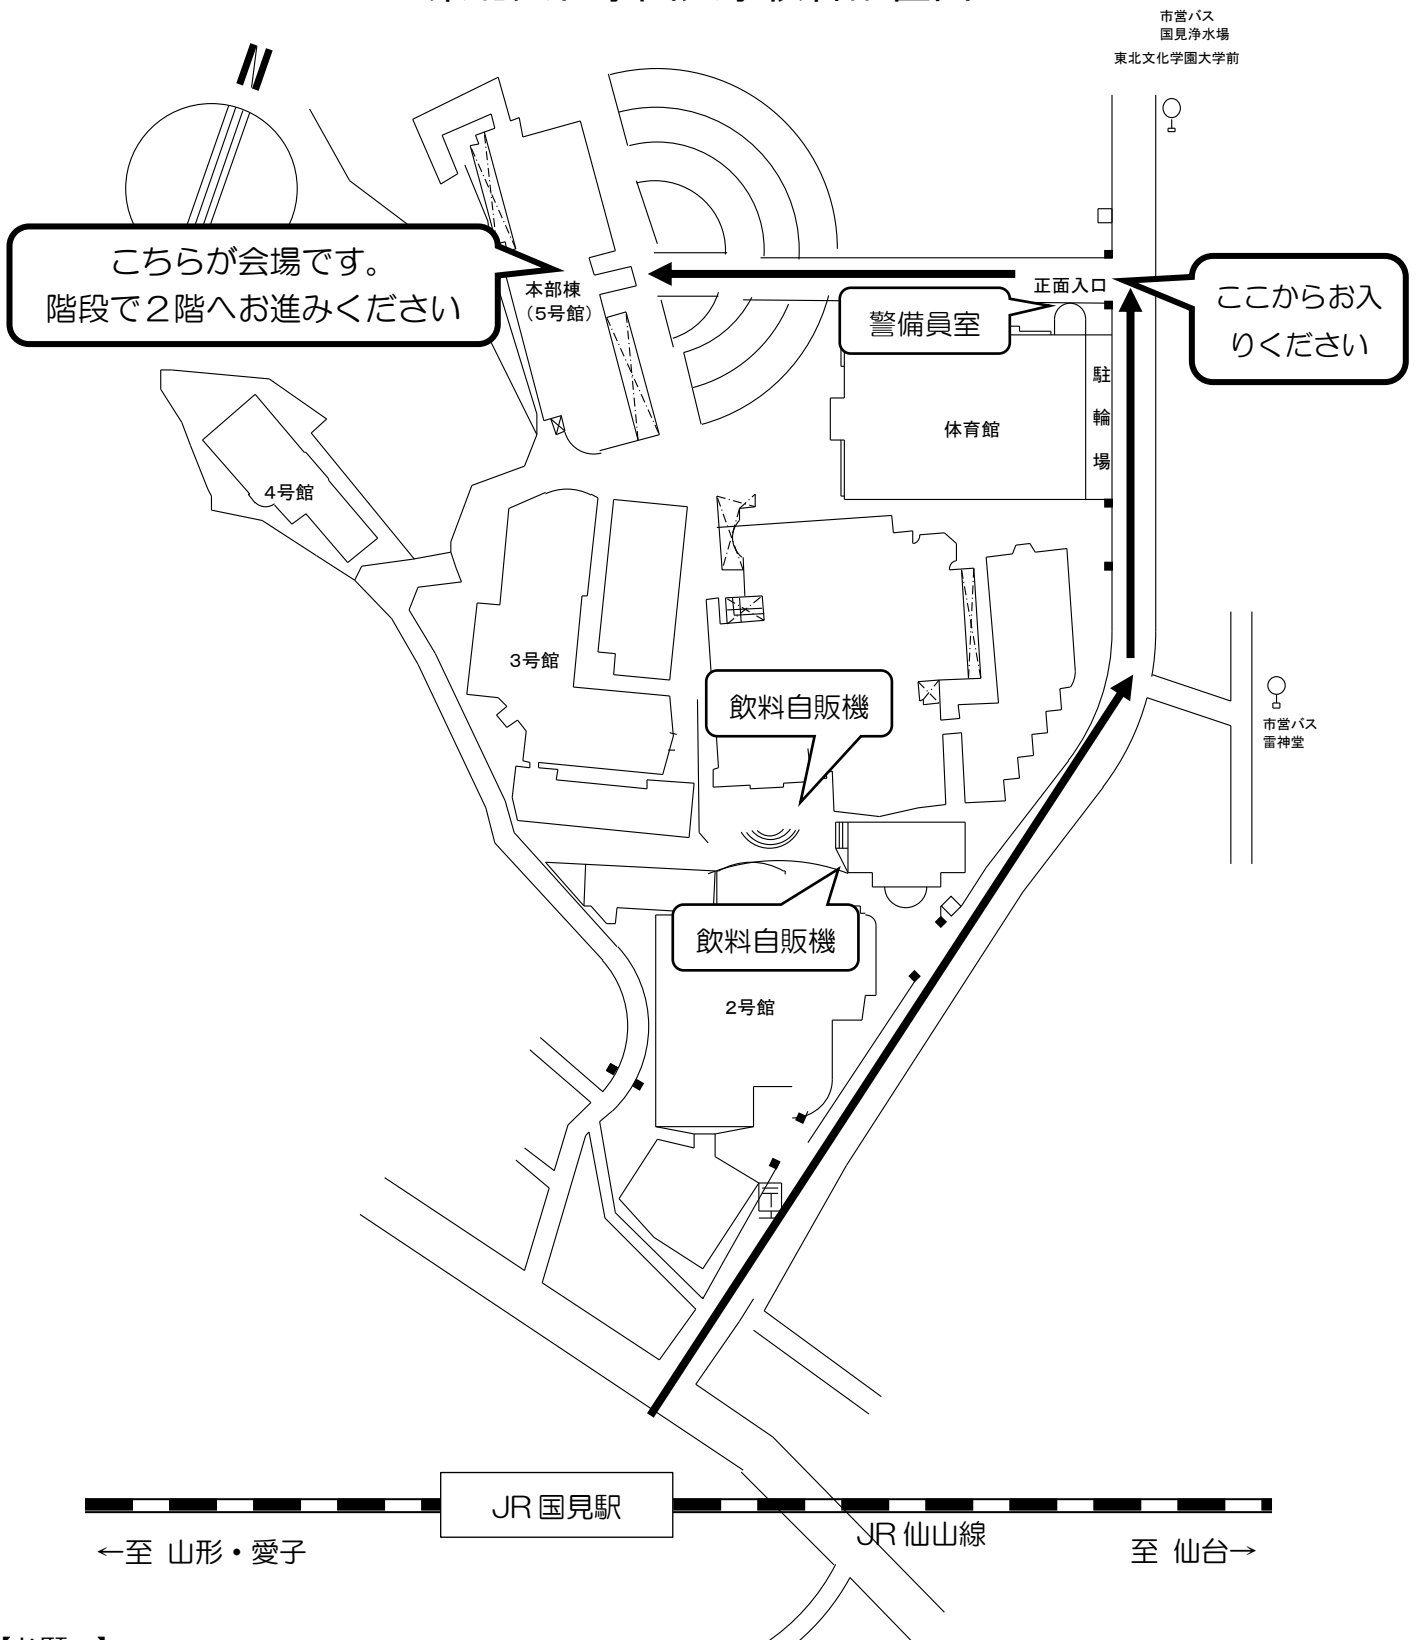

会場のご案内 (本部棟2階 第2会議室)

東北文化学園大学校舎配置図

【お願い】

- ・会場付近徒歩圏内にコンビニ等買い物ができる場所はありません。昼食は必ずご持参ください。
- ・会場に駐車場の準備はありません。公共交通機関（JR 仙山線国見駅）をご利用ください。
- ・大学敷地内は全面禁煙となっております。
- ・ごみはお持ち帰りいただきますよう、ご協力をお願いいたします。